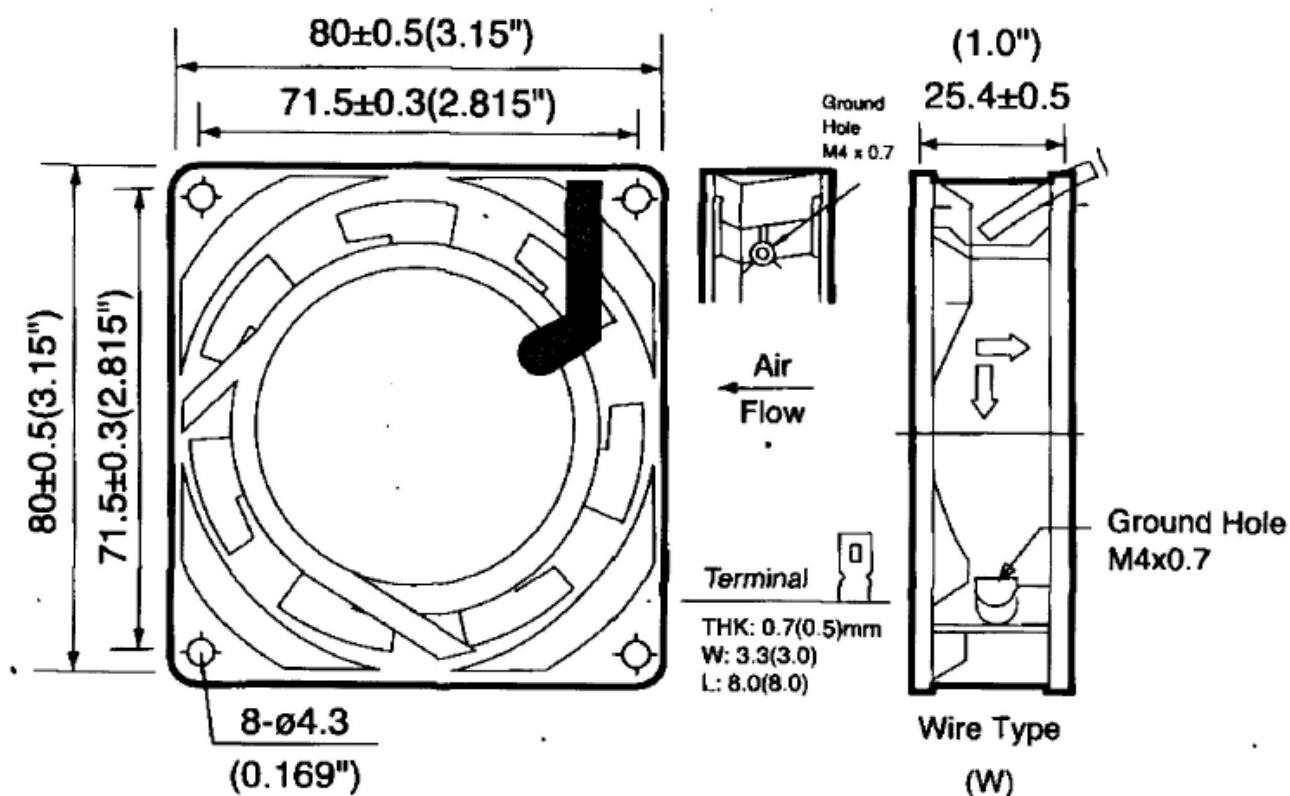

Shop » Ventole » Ventole Assiale AC

**VENTOLA ASSIALE 80X80X25  
230VAC, COMMONWEALTH 0.67M3/MIN,  
3000RPM**

DIMENSIONE: 80X80X25  
TENSIONE: 230VAC  
BEARING SYSTEM: CUSCINETTO/BALL  
TERMINALI  
MATERIALE: UL94 V-0  
VITA: 40.000H AT 25°C  
TEMPERATURA DI LAVORO: -10°C / +75°C  
CERTIFICAZIONE: CUL - TUV - CE

COD: **80252ABT(M30)**

COD. PRODUTTORE: **FP-180AX 220V S1BW**

MARCA: **COMMONWEALTH**

**DISEGNO**

**SPECIFICHE**

Tensione (V)	Bearing system	Terminali	Corrente (A)	Potenza (W)	Velocità (rpm)	Max flusso d'aria (m3/min)	Max flusso d'aria (CFM)	Max pressione (InH2O)	Max pressione (mmH2O)	Rumore (db/a)	Peso (gr)
230V AC	Ball	SI	0.12	14	3000	0.67	23.66	0.21	5.33	33	210