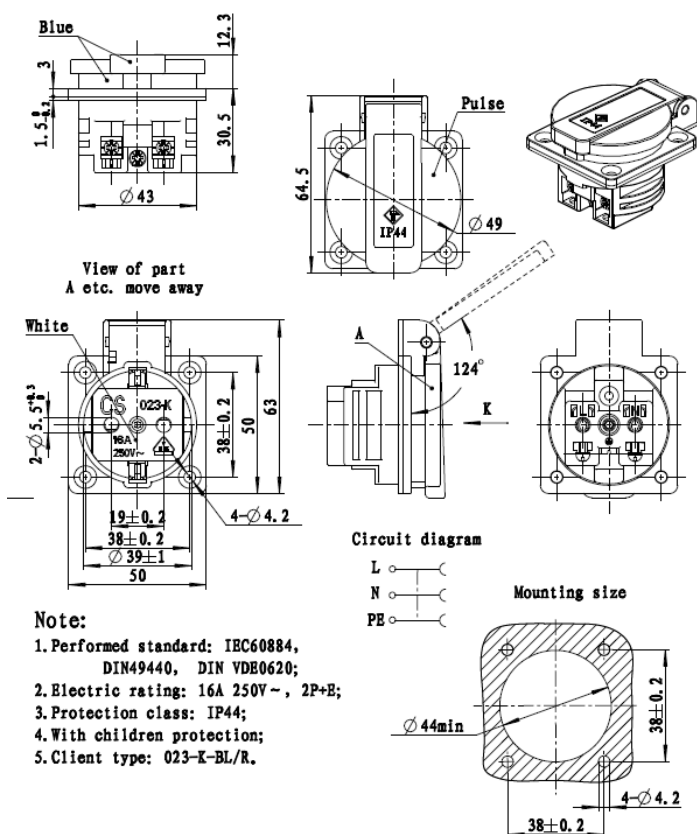

PRESA DA PANNELLO FEMMINA, EUROPA, SCHUKO MONTAGGIO A PANNELLO, 16A, ROTONDO

DIN VDE 0620-1 DIN 49440-1

16A – 250V AC

PROTEZIONE: IP 44

CERTIFICAZIONE: VDE

COD: **023-K-BL/R**

MARCA: **KEDU**

DISEGNO

SPECIFICHE

Tipo di Presa	Tipo F - Schuko
Tensione (V)	250V AC
Corrente Nominale	16A
Grado di Protezione	IP44
Colore	BLU