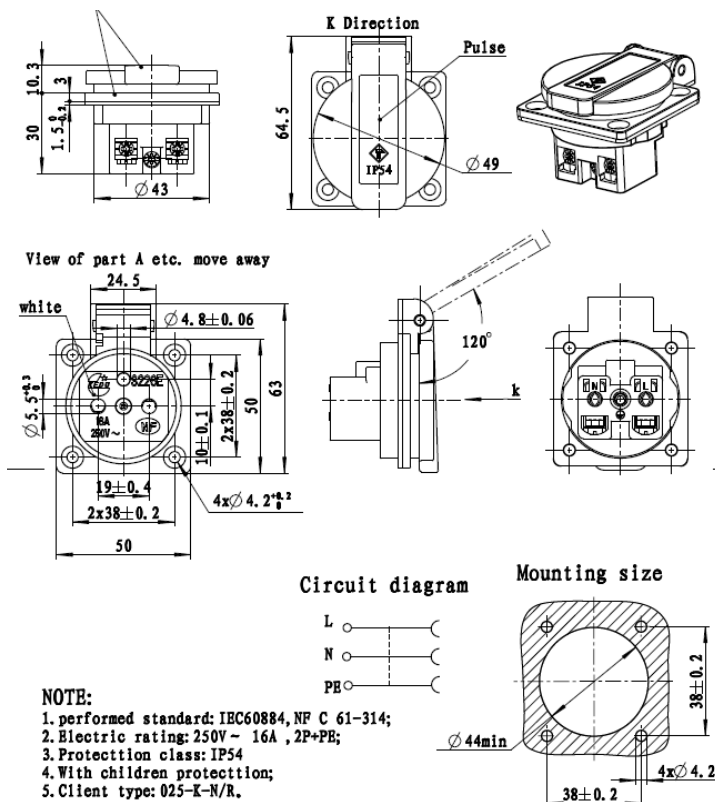

Shop » Spine, prese e adattatori » Prese da Pannello

PRESA DA PANNELLO FEMMINA, FRANCIA MONTAGGIO A PANNELLO, 16A

IEC 60884-1 CEE 7/V NFC 61314

16A - 250V AC

PROTEZIONE: IP 54

CERTIFICAZIONE: NF

COD: **025-K-N/R**

MARCA: **KEDU**

DISEGNO

SPECIFICHE

Tipo di Presa	Tipo F+E - Francese
Tensione (V)	250V AC
Corrente Nominale	16A
Grado di Protezione	IP54
Colore	NERO