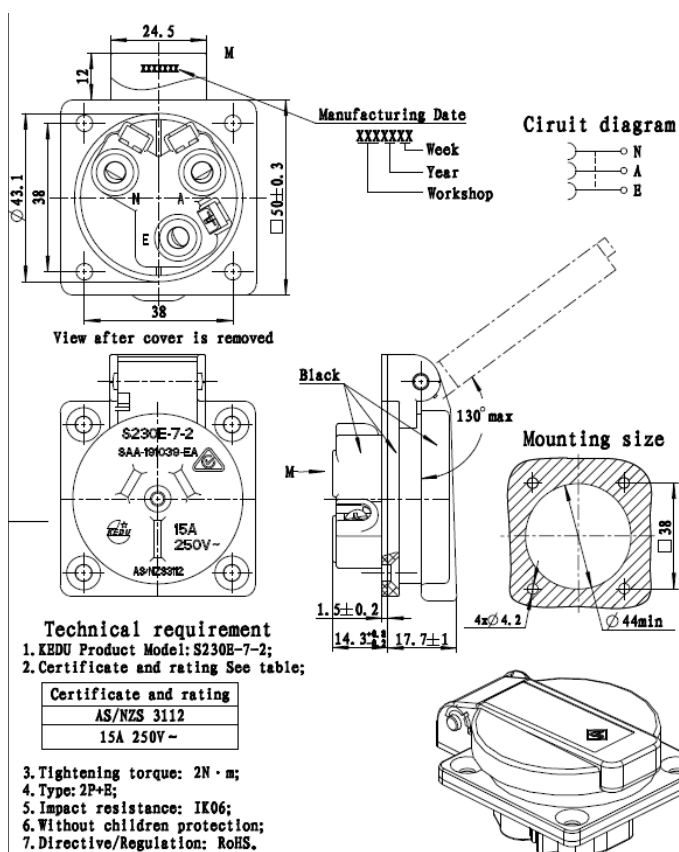

Shop » Spine, prese e adattatori » Prese da Pannello

PRESA DA PANNELLO FEMMINA, AUSTRALIA MONTAGGIO A PANNELLO, 15A

AZ/NZ 3112
15A - 250V AC

COD: 030-K-N/R

MARCA: KEDU

DISEGNO

SPECIFICHE

Tipo di Presa	Tipo I - Australia
Tensione (V)	250V AC
Corrente Nominale	15A
Colore	NERO