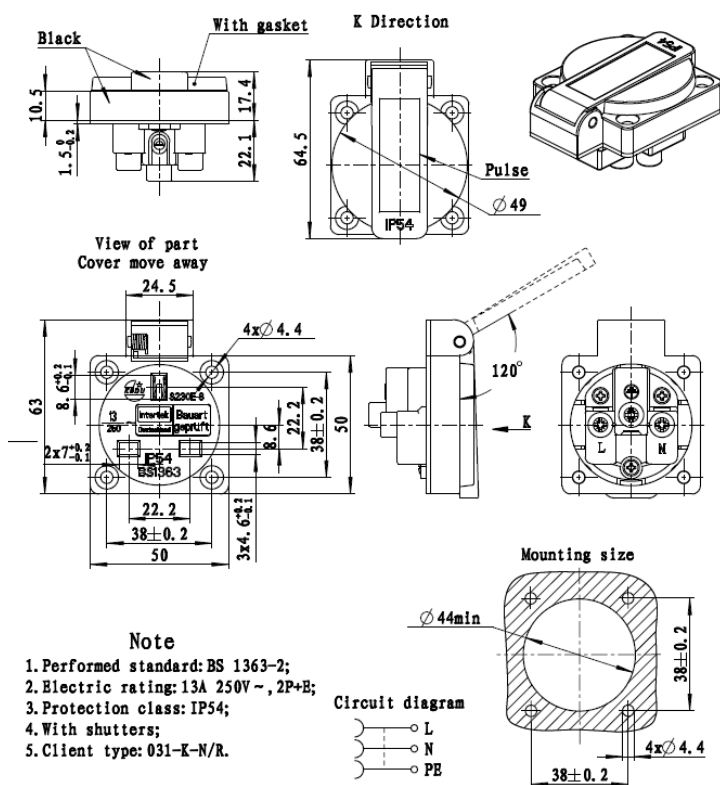

PRESA DA PANNELLO FEMMINA, UK MONTAGGIO A PANNELLO, 13A

BS 1363
13A 250V AC
PROTEZIONE: IP 54
CERTIFICAZIONE: INTERTEK

COD: 031-K-N/R

MARCA: KEDU

DISEGNO

SPECIFICHE

Tipo di Presa	Tipo G - UK/Sud Africa
Tensione (V)	250V AC
Corrente Nominale	13A
Grado di Protezione	IP54
Colore	NERO