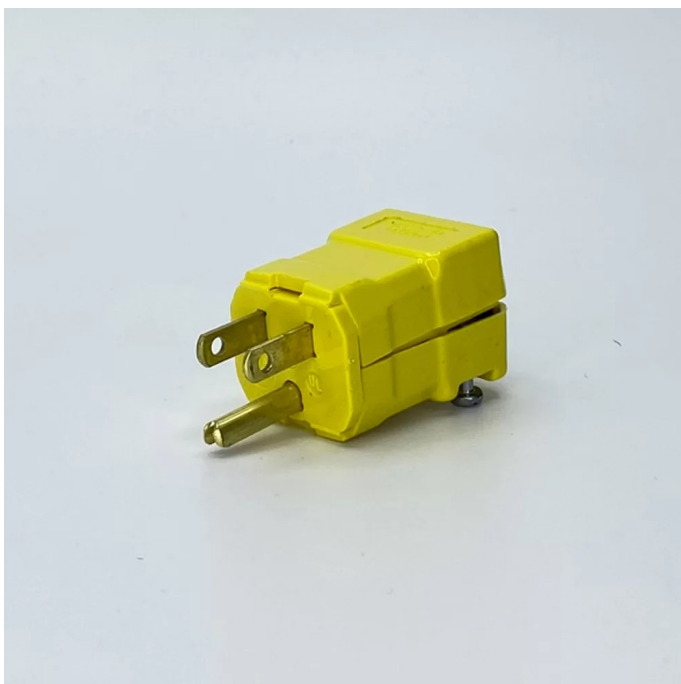

Shop » Spine, prese e adattatori » Spine prese americane

CONNETTORE USA MASCHIO NEMA 5-15, 15A, 115VAC SNAP-IN

NEMA 5-15
15A - 125V AC (UL-CSA)
CORPO: NYLON GIALLO

COD: **5965.VY**

MARCA: **HUBBELL**

DISEGNO

SPECIFICHE

Tensione (V)	Tipologia	Modello	Montaggio	Corrente Nominale
115V AC	Spina	NEMA 5-15	Montaggio su cavo	15A