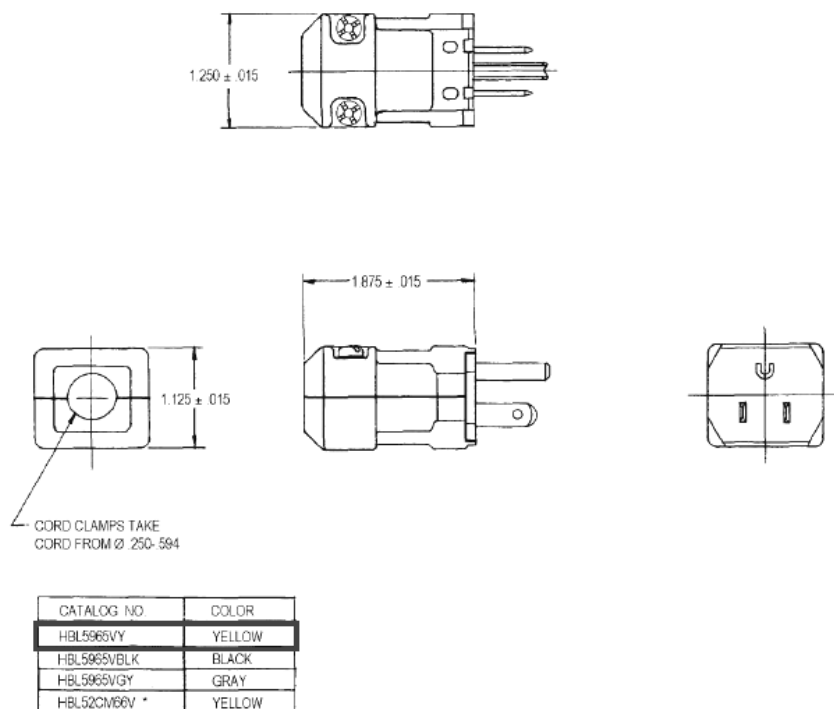

Shop » Spine, prese e adattatori » Spine prese americane

CONNETTORE USA MASCHIO NEMA 5-15, 15A, 115VAC SNAP-IN

NEMA 5-15
15A - 125V AC (UL-CSA)
CORPO: NYLON GIALLO

COD: **5965.VY**

MARCA: **HUBBELL**

DISEGNO

SPECIFICHE

Tensione (V)	Tipologia	Modello	Montaggio	Corrente Nominale
115V AC	Spina	NEMA 5-15	Montaggio su cavo	15A