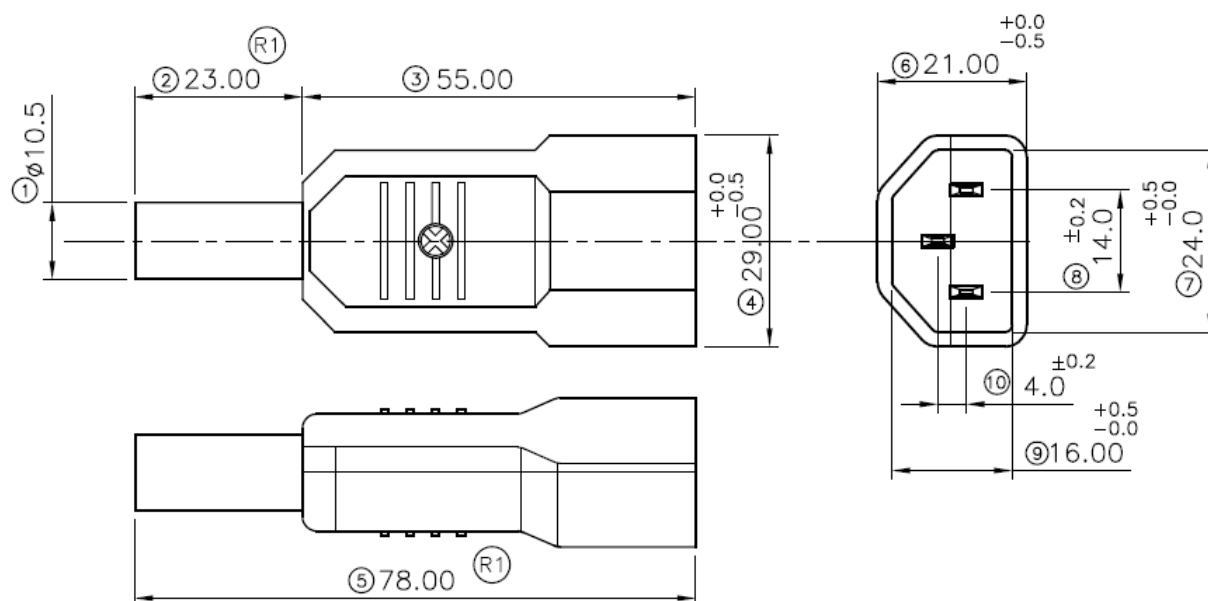

Shop » Spine, prese e adattatori » Spine volanti da montare

## CONNETTORE IEC C14 MASCHIO, 15A, 250VAC A MONTARE VOLANTE

EN60320 C14  
T 70°C  
10A - 250 VAC (VDE)  
15A - 250 VAC (UL-CSA)  
CORPO: TERMOPLASTICA UL94V-0

COD: **8143-60**

MARCA:

### SPECIFICHE

Tensione (V)	Tipologia	Modello	Montaggio	Corrente Nominale
250V AC	Spina	C14	Montaggio su cavo	15A