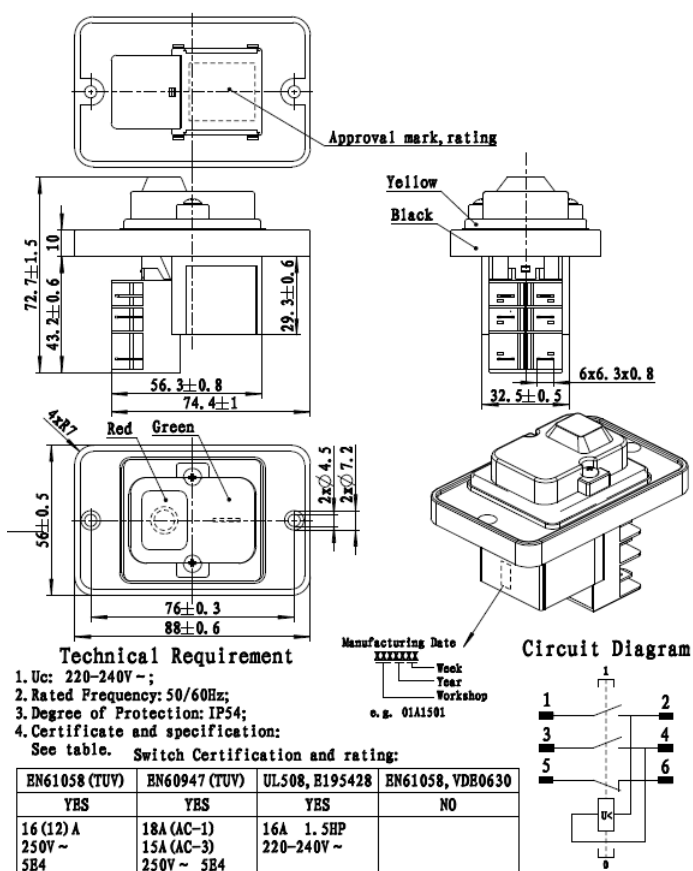

INTERRUTTORE A PULSANTE DI SICUREZZA, ROSSO/VERDE, 220/240V

220/240V AC 50/60HZ
GRADO DI PROTEZIONE IP54
EN61018: 16(12)A 250V 5E4 (TUV)
EN60947: 18A(AC-1) 15A(AC-3) 250V 5E4 (TUV)
UL508, E195428: 16A 1.5HP 220/240V (UL)

COD: **KJD12-140123102**

COD. PRODUTTORE: **KJD12**

MARCA: **KEDU**

DISEGNO

SPECIFICHE

Circuito	-
Serigrafia	I/O
Tensione(V)	230V AC
Montaggio	A vite
Grado di protezione	IP55