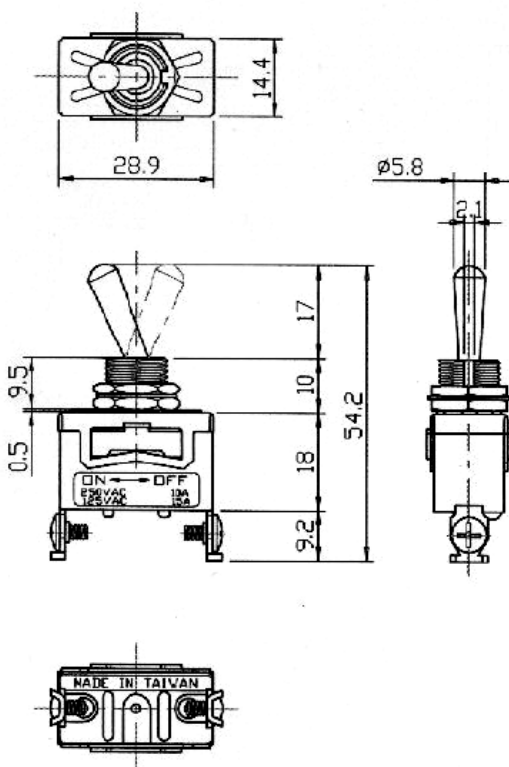

Shop » Interruttori » Interruttori a levetta

INTERRUTTORE A LEVETTA SPST UNIPOLARE ON-OFF TERMINALI FASTON

FUNZIONE: ON-NONE-OFF
CONFIGURAZIONE: DPST
TERMINALI: FASTON

COD: **TK702-P**

COD. PRODUTTORE: **TK702-P**

MARCA: **TRANKEY**

DISEGNO

SPECIFICHE

Configurazione Contatti	SPST
Poli	1
Circuito	ON-OFF