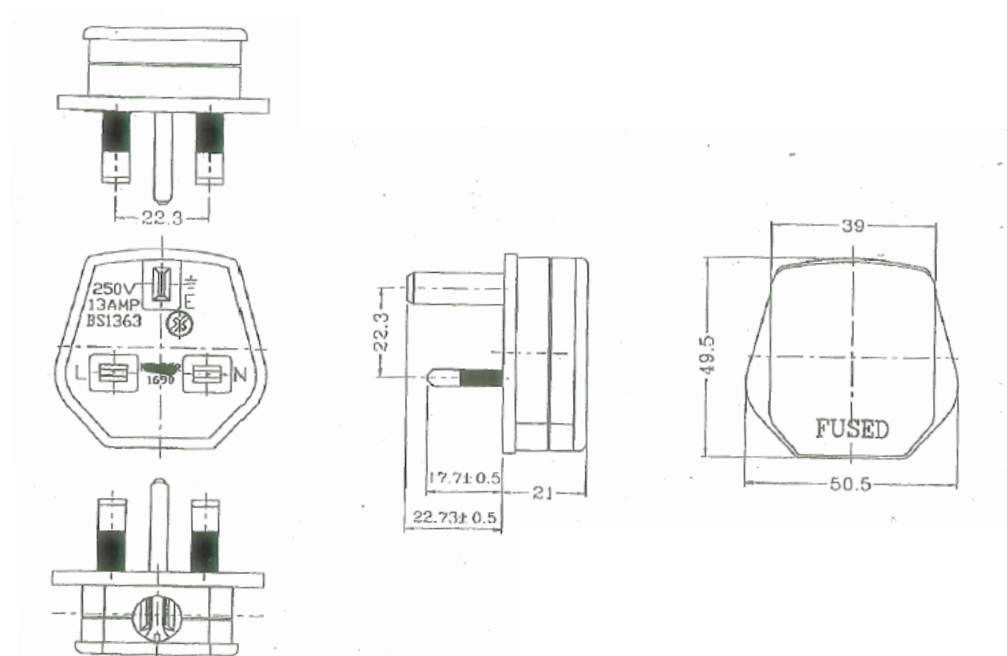

Shop » Spine, prese e adattatori » Spine volanti da montare

SPINA UK 5A BS1363 CON FUSIBILE DA MONTARE

BS 1363-1 + AMD 1/2
13A 240V AC BS

COD: V1310/5A-N

MARCA: POWER CONNETION

DISEGNO

SPECIFICHE

Tensione (V)	Tipologia	Modello	Montaggio	Corrente Nominale
250V AC	Preso	UK/BS1363	Montaggio su cavo	13A