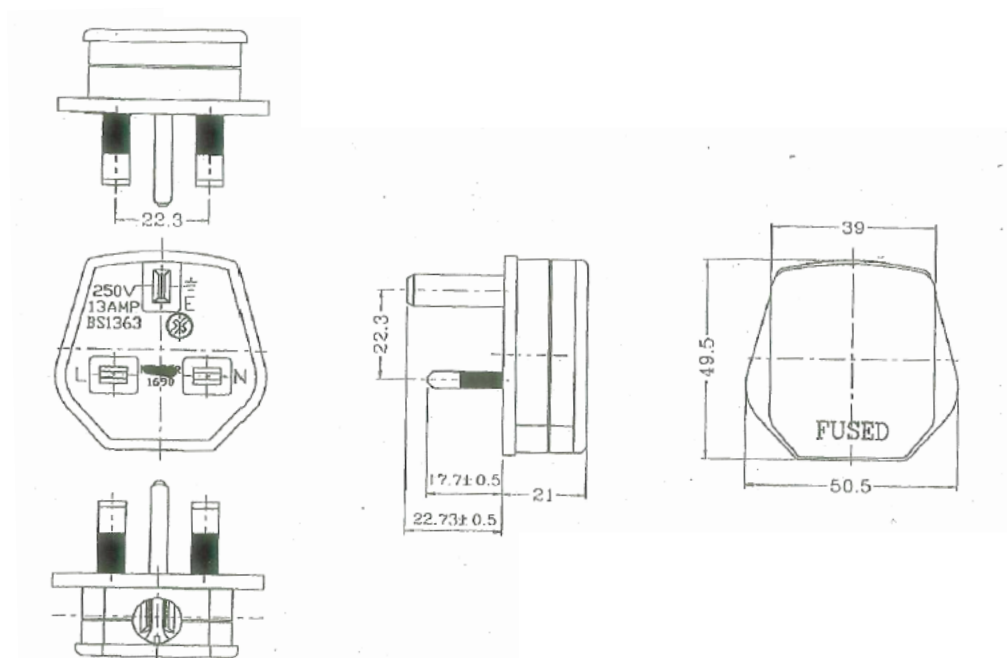

Shop » Spine, prese e adattatori » Spine volanti da montare

## SPINA UK 13A BS1363 CON FUSIBILE DA MONTARE

BS 1363-1 + AMD 1/2  
13A 240V AC BS

COD: **V1310W-N**

MARCA: **POWER CONNETION**

### DISEGNO

### SPECIFICHE

Tensione (V)	Tipologia	Modello	Montaggio	Corrente Nominale
250V AC	Preso	UK/BS1363	Montaggio su cavo	13A