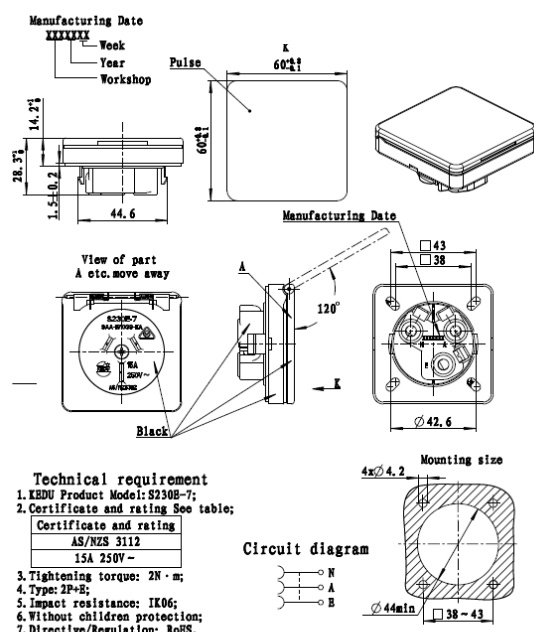

Shop » Interruttori » Prese da pannello

PRESA DA PANNELLO FEMMINA, AUSTRALIA MONTAGGIO A PANNELLO, 15A

AZ/NZ 3112
15A – 250V AC

COD: **030-KD-N**

COD. PRODUTTORE: **030-KD-N**

MARCA: **KEDU**

DISEGNO

SPECIFICHE

Tipo di Presa	Australia
Tensione (V)	250 VAC
Corrente Nominale	15A
Colore	NERO