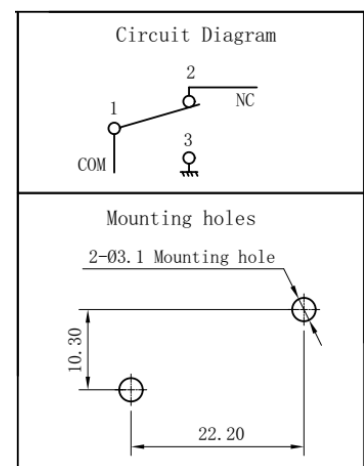

Shop » Interruttori » Micro interruttori

MICRO INTERRUOTORE , 16A, 125/250VAC, LEVA LUNGA

16(4)A-25T125 5E4 (ENEC, CQC)
16A 1/2HP 125/250VAC (UL, CUL)

COD: **SM51-G5T16-C2C100B03-T305**

COD. PRODUTTORE: **G5T16-C2C100B03-T305**

MARCA: **UNIONWELL**

DISEGNO

SPECIFICHE

Corrente (A)	16
Tensione (V)	125/250VAC
Terminali	SI
Tipo leva	Leva lunga