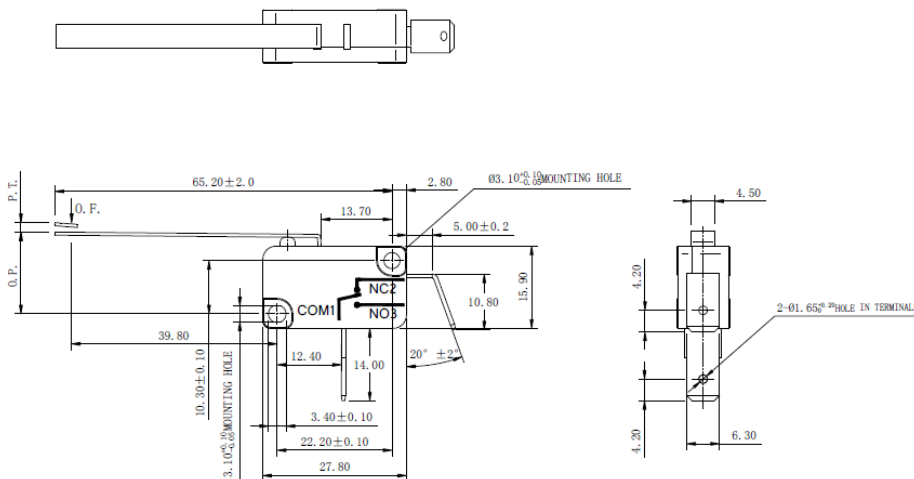

Shop » Interruttori » Micro interruttori

MICRO INTERRUOTORE , 16A, 125/250VAC, LEVA LUNGA

16(4)A-25T125 5E4 (ENEC, CQC)
16A 1/2HP 125/250VAC (UL, CUL)

COD: **SM51-G5T16-C2C100B03-T305**

COD. PRODUTTORE: **G5T16-C2C100B03-T305**

MARCA: **UNIONWELL**

DISEGNO

SPECIFICHE

Corrente (A)	16
Tensione (V)	125/250VAC
Terminali	SI
Tipo leva	Leva lunga